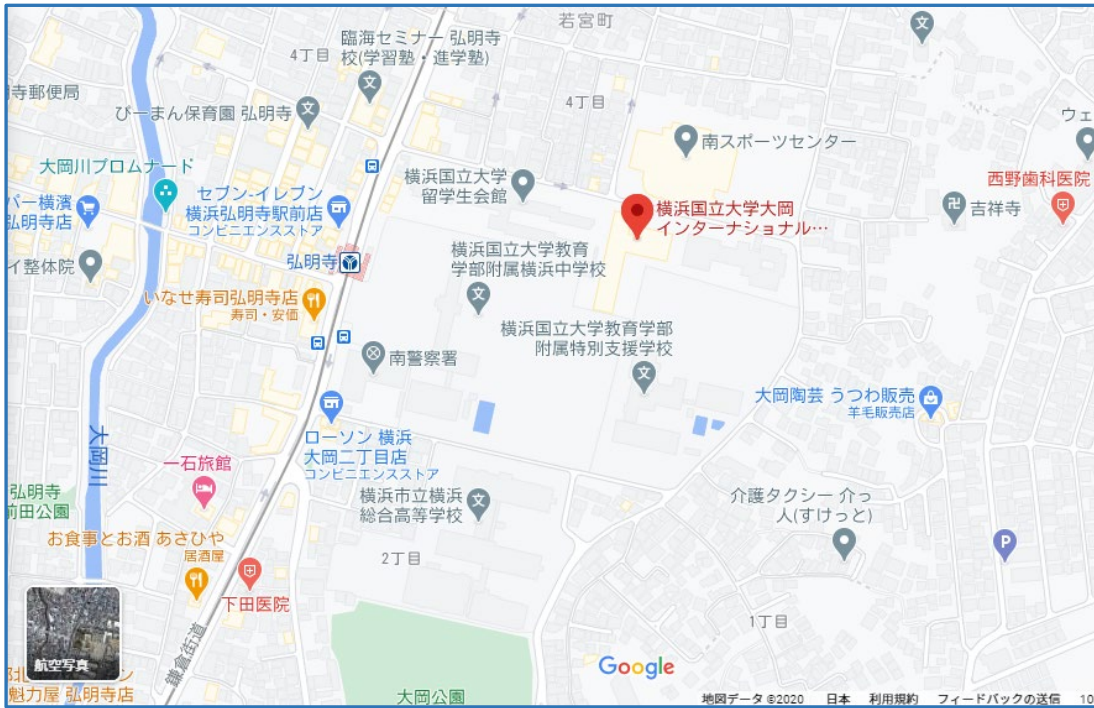

タクシーの運転手様へ

乗車しました留学生を「横浜国立大学大岡インターナショナルレジデンス」の前までお送りくださいますようお願いいたします。

場所は、裏面の地図にてご確認くださいませようお願いいたします。

送り先：横浜国立大学大岡インターナショナルレジデンス

住所：〒232-0061 神奈川県横浜市南区大岡 2 丁目 31

緊急連絡先：大岡インターナショナルレジデンス管理事務所

Tel:045-712-8870（平日 9:00～18:00、土日祝定休）

Directions for Taxi Driver

Please take the international student(s) to the main entrance of YNU Ooka International Residence. The address and the contact information of the dormitory are as below. Also, please kindly refer to the map attached to the back of this sheet.

Thank you.

YNU Ooka International Residence

Address: 2-31, Ooka, Minami-ku, Yokohama 232-0061

Ooka International Residence Management Office

Tel:045-712-8870

(Open Weekdays, 9:00 to 18:00

Closed on Sat. Sun. and National Holidays)

大岡インターナショナルレジデンスの地図/

Location of the Ooka International Residence

YCAT から大岡インターナショナルレジデンスまでのルート (ご参考用)

/ Reference Route